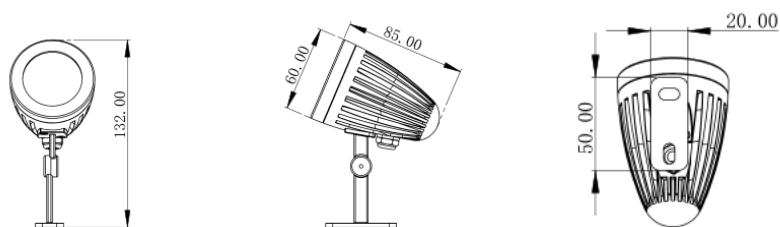

一、产品尺寸:

MA-60-01/LED 投光灯

二、产品特点:

- 1、外观精致简洁，符合现代工业美感；
- 2、无胶式全结构防水 IP66；
- 3、超远距投光；
- 4、内衬红铜板高效热传导；
- 5、羽毛球形 360 度高效散热；
- 6、自动对位阻尼式可调支架。

三、技术参数

灯具参数		光源参数	
光束角	6、10、20、30、45、60	芯片	Cree
灯体材质/颜色	压铸铝合金灯体 (BEL 标准灰或定制颜色)	光源规格	XPG / XML
灯罩材质/颜色	超白钢化玻璃	色温	单色/RGBW
防护等级	IP66 全结构防水	光源功率	5W / 10W
灯具功率	3W / 6W	其它参数	
输入电压	24V DC / 220V AC	线材规格	3 芯 1.5mm² 橡胶线
功率因素	0.9	出线长度	300mm
灯具光效	85lm/w (白光)	安装支架	压铸铝
调照射角度	180 度可调	配光参数	
出线方式	底部出线		
控制方式	ON-OFF		
环境温度	-30°C~+35°C		
净重	1.5KG		
认证标准	CCC; GB7000.1-2015; GB7000.201-2008