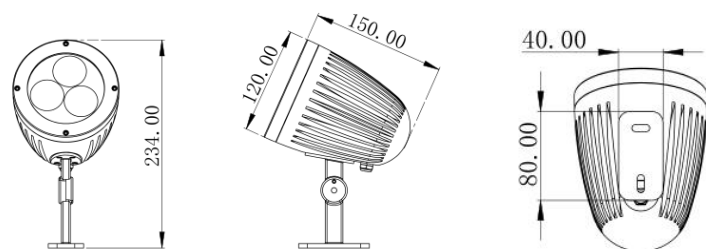

三、技术参数

| 灯具参数 | | 光源参数 | |
|---------|--|------|----------------|
| 光束角 | 6、10、20、30、45、60 | 芯片 | Cree |
| 灯体材质/颜色 | 压铸铝合金灯体 (BEL 标准灰或定制颜色) | 光源规格 | XPG / XML |
| 灯罩材质/颜色 | 超白钢化玻璃 | 色温 | 单色/RGBW |
| 防护等级 | IP66 全结构防水 | 光源功率 | 5W / 10W |
| 灯具功率 | 3W / 6W | 其它参数 | |
| 输入电压 | 24V DC / 220V AC | 线材规格 | 3 芯 1.5mm² 橡胶线 |
| 功率因素 | 0.9 | 出线长度 | 300mm |
| 灯具光效 | 85lm/w (白光) | 安装支架 | 压铸铝 |
| 调照射角度 | 180 度可调 | 配光参数 | |
| 出线方式 | 底部出线 | | |
| 控制方式 | ON-OFF | | |
| 环境温度 | -30°C~+35°C | | |
| 净重 | 1.5KG | | |
| 认证标准 | CCC; GB7000.1-2015; GB7000.201-2008 | | |

MA-120-01/LED 投光灯

一、产品尺寸:

MA-120-01/LED 投光灯

二、产品特点:

- 1、外观精致简洁，符合现代工业美感；
- 2、无胶式全结构防水 IP66；
- 3、超远距投光；
- 4、内衬红铜板高效热传导；
- 5、羽毛球形 360 度高效散热；
- 6、自动对位阻尼式可调支架。

三、技术参数

| 灯具参数 | | 光源参数 | |
|---------|--|--|----------------------------|
| 光束角 | 6、10、20、30、45、60 | 芯片 | Cree |
| 灯体材质/颜色 | 压铸铝合金灯体 (BEL 标准灰或定制颜色) | 光源规格 | XPG / XML |
| 灯罩材质/颜色 | 超白钢化玻璃 | 色温 | 单色/RGBW |
| 防护等级 | IP66 全结构防水 | 光源功率 | 5W / 10W |
| 灯具功率 | 9W / 12W / 18W | 其它参数 | |
| 输入电压 | 24V DC / 220V AC | 线材规格 | 3 芯 1.5mm ² 橡胶线 |
| 功率因素 | 0.9 | 出线长度 | 300mm |
| 灯具光效 | 85lm/w (白光) | 安装支架 | 压铸铝 |
| 调照射角度 | 180 度可调 | 配光参数 | |
| 出线方式 | 底部出线 | <p>光源:cd C0/180 2.9,3.2 C90/270 3.0,3.1 平均光束角 (50%):6.1度</p> | |
| 控制方式 | ON-OFF | | |
| 环境温度 | -30°C~+35°C | | |
| 净重 | 1.5KG | | |
| 认证标准 | CCC; GB7000.1-2015; GB7000.201-2008 | | |