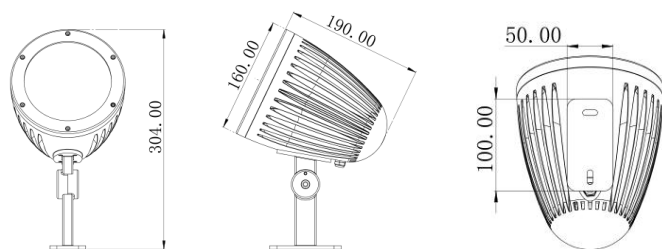

一、产品尺寸:

MA-120-01/LED 投光灯

二、产品特点:

- 1、外观精致简洁，符合现代工业美感；
- 2、无胶式全结构防水 IP66；
- 3、超远距投光；
- 4、内衬红铜板高效热传导；
- 5、羽毛球形 360 度高效散热；
- 6、自动对位阻尼式可调支架。

三、技术参数

灯具参数		光源参数	
光束角	6、10、20、30、45、60	芯片	Cree
灯体材质/颜色	压铸铝合金灯体 (BEL 标准灰或定制颜色)	光源规格	XPG / XML
灯罩材质/颜色	超白钢化玻璃	色温	单色/RGBW
防护等级	IP66 全结构防水	光源功率	5W / 10W
灯具功率	24W / 36W	其它参数	
输入电压	24V DC / 220V AC	线材规格	3 芯 1.5mm² 橡胶线
功率因素	0.9	出线长度	300mm
灯具光效	85lm/w (白光)	安装支架	压铸铝
调照射角度	180 度可调	配光参数	
出线方式	底部出线		
控制方式	ON-OFF		
环境温度	-30°C~+35°C		
净重	1.5KG		
认证标准	CCC; GB7000.1-2015; GB7000.201-2008